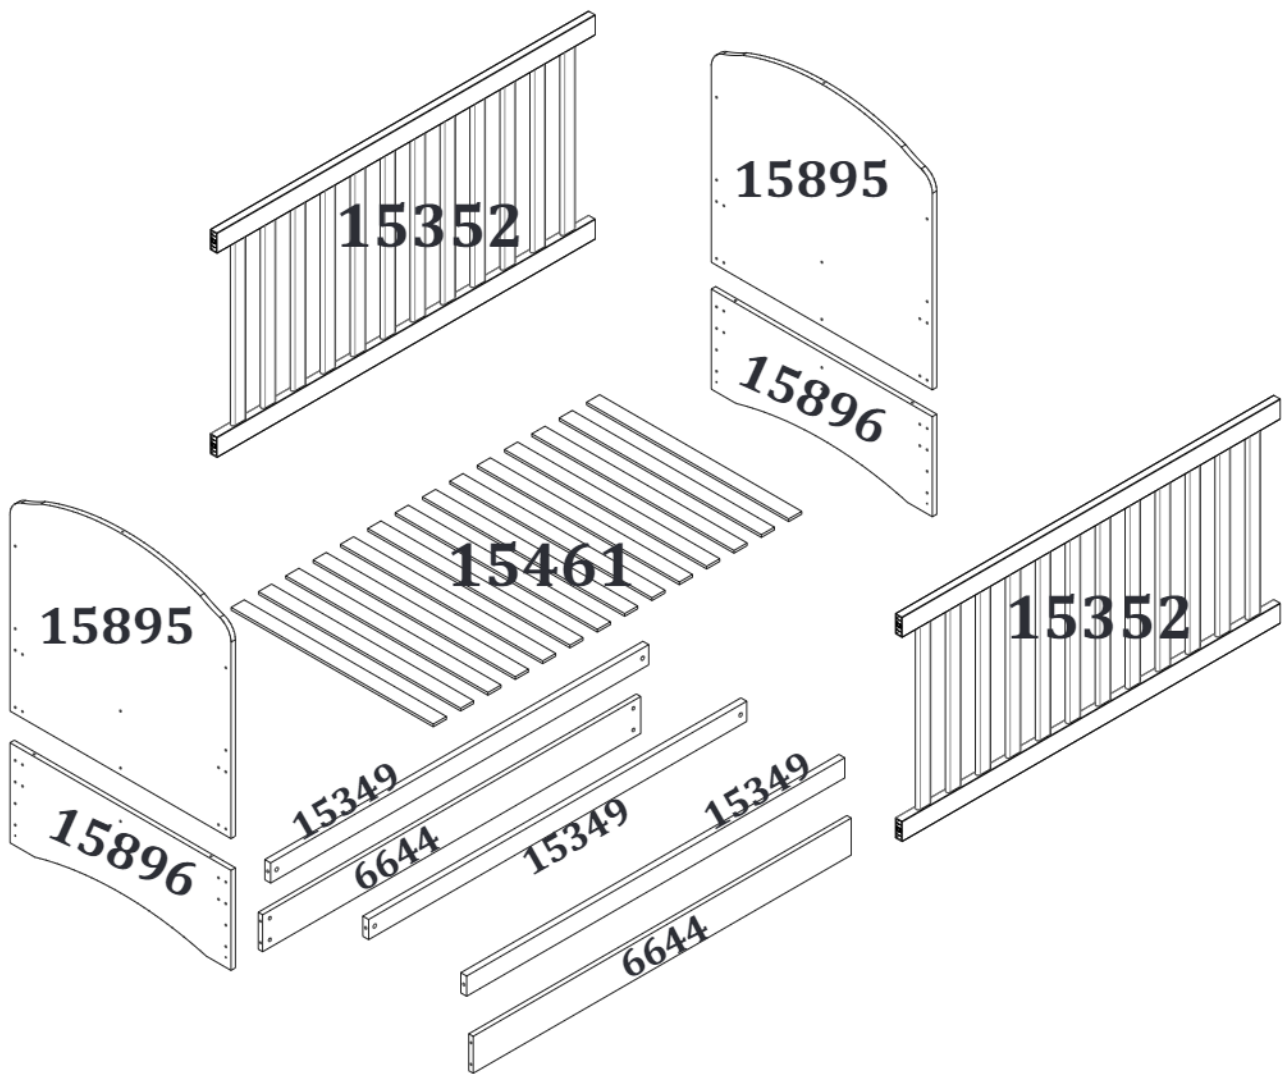

LISTAGEM DE PEÇAS BERÇO DELICATO C/ MINI CAMA / SOFÁ

MEDIDAS EM mm						
CÓDIGO DA PEÇA	QUANT.	DESCRIÇÃO	COMPRIMENTO	LARGURA	PROFUNDIDADE	TIPO DE MATERIAL
15895	2	PAINEL SUPERIOR	760	720	15	MDF 15 MM
15896	2	PAINEL INFERIOR	760	298	15	MDF 15 MM
15352	2	GRADE BERÇO	1300	668	23	PVC
6644	2	BARRA DA MINI CAMA SONETTO	1300	110	15	MDF 15 MM
15349	3	TRAVESSÃO	1300	60	20	MADEIRA
15461	14	RIPA	695	45	8	MADEIRA

Cód: 12748 (x2)

RODÍZIO SIMPLES 15MM

Cód: 2504 (x12)

PARAFUSO CABEÇA CHATA 3,5x14

- 1** Fixe as barras (6644) nos painéis (15896) utilizando o parafuso (6765) e a porca cilíndrica (8458). Fixe os travessões (15349) nos painéis (15896) utilizando o parafuso (6765) e a porca cilíndrica (8624).