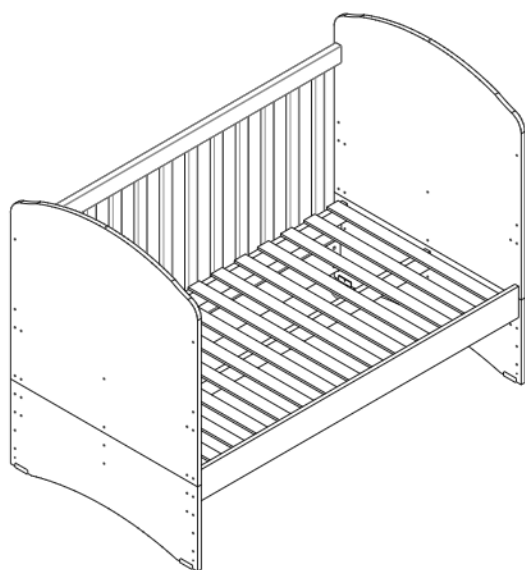

Qualidade para merecer você

MANUAL DE MONTAGEM - BERÇO DELICATO C/ MINI CAMA / SOFÁ

De acordo com
a Norma 15860/2016
da ABNT.

**BERÇO DELICATO C/ MINI
CAMA / SOFÁ**
Cód: 15893

O fabricante se reserva ao direito de introduzir modificações técnicas em seus produtos, sem aviso prévio e sempre que julgar conveniente.

LISTAGEM DE PEÇAS BERÇO DELICATO C/ MINI CAMA / SOFÁ

MEDIDAS EM mm						
CÓDIGO DA PEÇA	QUANT.	DESCRIÇÃO	COMPRIMENTO	LARGURA	PROFUNDIDADE	TIPO DE MATERIAL
15895	2	PAINEL SUPERIOR	760	720	15	MDF 15 MM
15896	2	PAINEL INFERIOR	760	298	15	MDF 15 MM
15352	2	GRADE BERÇO	1300	668	23	PVC
6644	2	BARRA DA MINI CAMA SONETTO	1300	110	15	MDF 15 MM
15349	3	TRAVESSÃO	1300	60	20	MADEIRA
15461	14	RIPA	695	45	8	MADEIRA