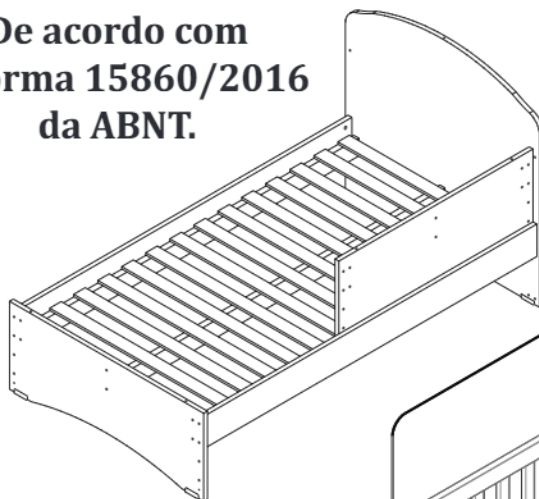

Qualidade para merecer você

MANUAL DE MONTAGEM - BERÇO DELICATO C/ MINI CAMA / SOFÁ

De acordo com
a Norma 15860/2016
da ABNT.

**BERÇO DELICATO C/ MINI
CAMA / SOFÁ**
Cód: 15893

O fabricante se reserva ao direito de introduzir modificações técnicas em seus produtos, sem aviso prévio e sempre que julgar conveniente.

NECESSÁRIO:

Chave Philips

Chave Allen

Martelo

Pessoa
necessária

Recomendamos que a montagem seja feita por um profissional capacitado.

Tcil Móveis LTDA
CNPJ 38.542.932/0001 39
Rodovia Ubá - Guidoal, s/n°Km 01
CEP- 36500-970

LISTAGEM DE PEÇAS BERÇO DELICATO C/ MINI CAMA / SOFÁ

MEDIDAS EM mm						
CÓDIGO DA PEÇA	QUANT.	DESCRIÇÃO	COMPRIMENTO	LARGURA	PROFUNDIDADE	TIPO DE MATERIAL
15895	2	PAINEL SUPERIOR	760	720	15	MDF 15 MM
15896	2	PAINEL INFERIOR	760	298	15	MDF 15 MM
15352	2	GRADE BERÇO	1300	668	23	PVC
6644	2	BARRA DA MINI CAMA SONETTO	1300	110	15	MDF 15 MM
15349	3	TRAVESSÃO	1300	60	20	MADEIRA
15461	14	RIPA	695	45	8	MADEIRA