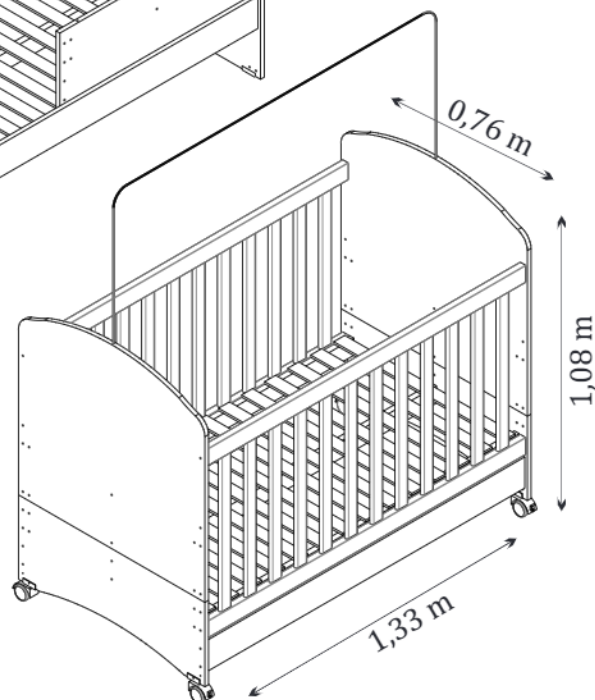

Qualidade para merecer você

MANUAL DE MONTAGEM - BERÇO DELICATO C/ MINI CAMA / SOFÁ

De acordo com
a Norma 15860/2016
da ABNT.

**BERÇO DELICATO C/ MINI
CAMA / SOFÁ**
Cód: 15893

O fabricante se reserva ao direito de introduzir modificações técnicas em seus produtos, sem aviso prévio e sempre que julgar conveniente.

LISTAGEM DE PEÇAS BERÇO DELICATO C/ MINI CAMA / SOFÁ

MEDIDAS EM mm						
CÓDIGO DA PEÇA	QUANT.	DESCRIÇÃO	COMPRIMENTO	LARGURA	PROFUNDIDADE	TIPO DE MATERIAL
15895	2	PAINEL SUPERIOR	760	720	15	MDF 15 MM
15896	2	PAINEL INFERIOR	760	298	15	MDF 15 MM
15352	2	GRADE BERÇO	1300	668	23	PVC
6644	2	BARRA DA MINI CAMA SONETTO	1300	110	15	MDF 15 MM
15349	3	TRAVESSÃO	1300	60	20	MADEIRA
15461	14	RIPA	695	45	8	MADEIRA